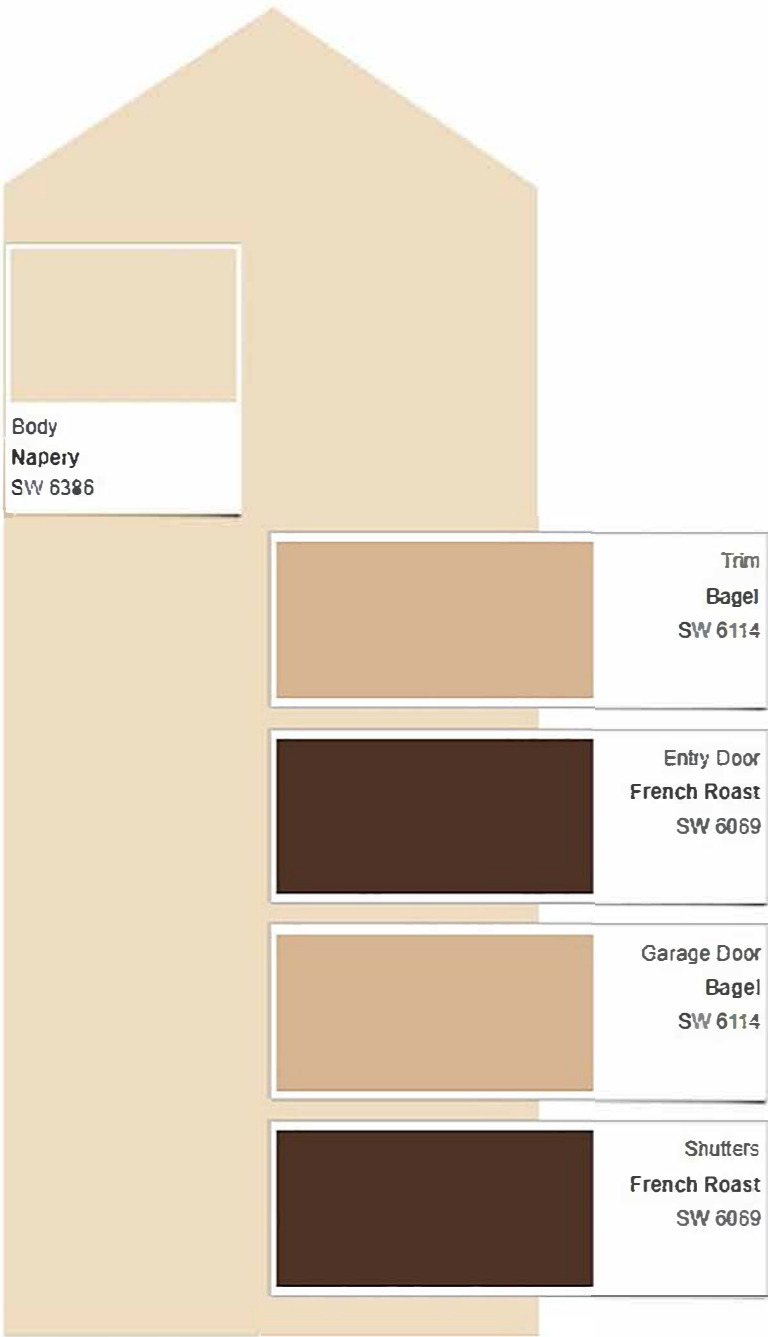

## **Approved Home Color Chart**

**2023**

Body  
Requisite Gray  
SW 7023

Trim  
Pure White  
SW 7005

Accent  
Tranquil  
Aqua  
SW 7611

Body  
Restrained Gold  
SW 6129

Trim  
Baguette  
SW 6123

Front Door &  
Shutters  
Rookwood Terra  
Cotta  
SW 2803

Body  
**Mild Blue**  
SW 6533

Trim  
**Pure White**  
SW 7005

Accent Grays  
**Harbor**  
SW 6236

Body  
**Perfect Greige**  
SW 6073

Accent  
**Naval**  
SW 6244

Trim  
**Pure White**  
SW 7005

Body  
**Silvermist**  
SW 7621

Trim  
**Pure White**  
SW 7005

Accent  
**Chamois**  
SW 6131

Body Comfort  
**Gray SW**  
6205

Accent  
**Retreat**  
SW 6207

Trim  
**Creamy**  
SW 7012

Body  
**Mannered Gold**  
SW 6130

Trim  
**Ivoire**  
SW 6127

Front Door &  
Shutters  
**Rookwood Dark Green**  
SW 2816

Body  
**Smokey Topaz**  
SW 6117

Trim  
**Leather Bound**  
SW 6118

Front Door &  
Shutters  
**Roycroft Bottle Green**  
SW 2847

Body  
Roman Column  
SW 7562