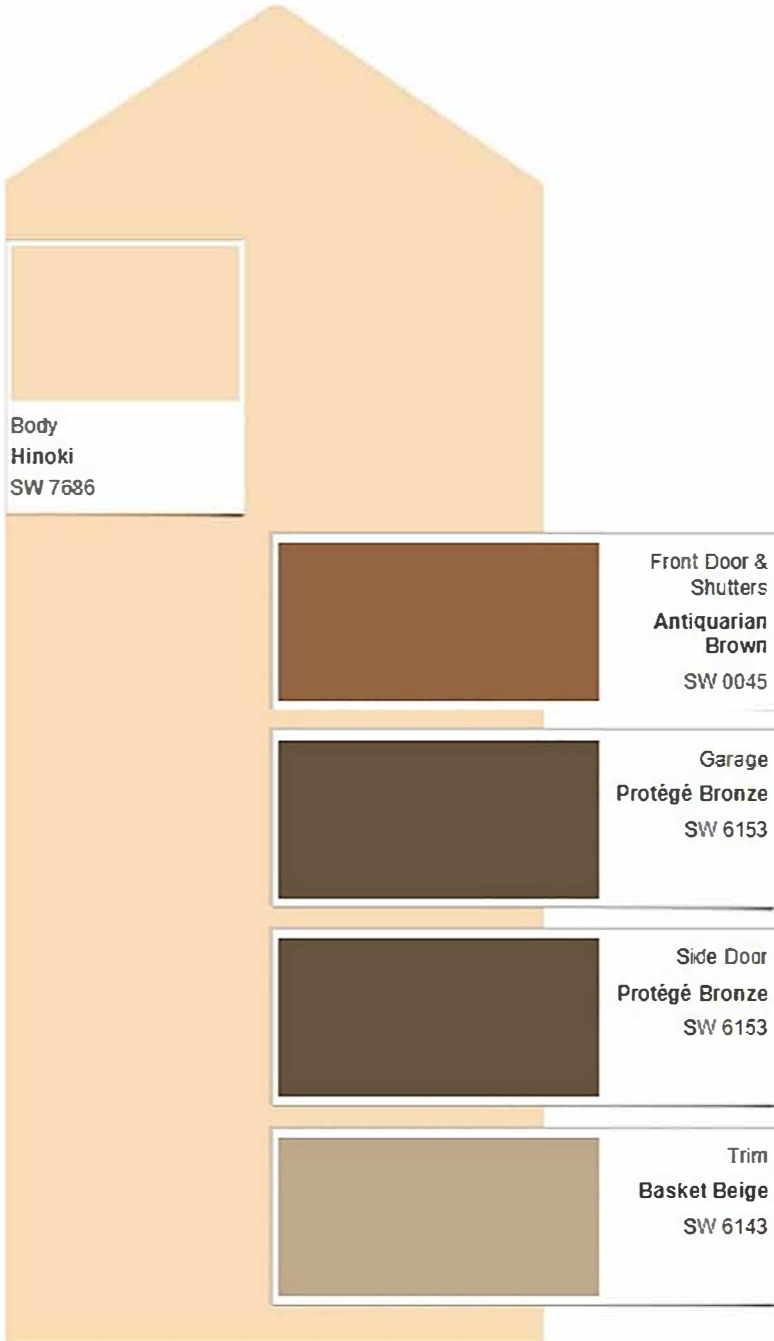

# **Blue Lake Estates**

## **Approved Home Color Chart**

**2023**

Body  
Requisite Gray  
SW 7023

Trim  
Pure White  
SW 7005

Accent  
Tranquil  
Aqua  
SW 7611

Body  
Restrained Gold  
SW 6129

Trim  
Baguette  
SW 6123

Front Door &  
Shutters  
Rookwood Terra  
Cotta  
SW 2803

Body  
**Mild Blue**  
SW 6533

Trim  
**Pure White**  
SW 7005

Accent Grays  
**Harbor**  
SW 6236

Body  
**Perfect Greige**  
SW 6073

Accent  
**Naval**  
SW 6244

Trim  
**Pure White**  
SW 7005

Body  
**Silvermist**  
SW 7621

Front Door &  
Shutters  
**Rookwood Dark Green**  
SW 2816

Body  
**Smokey Topaz**  
SW 6117

Trim  
**Leather Bound**  
SW 6118

Front Door &  
Shutters  
**Roycroft Bottle Green**  
SW 2847

Body  
Roman Column  
SW 7562