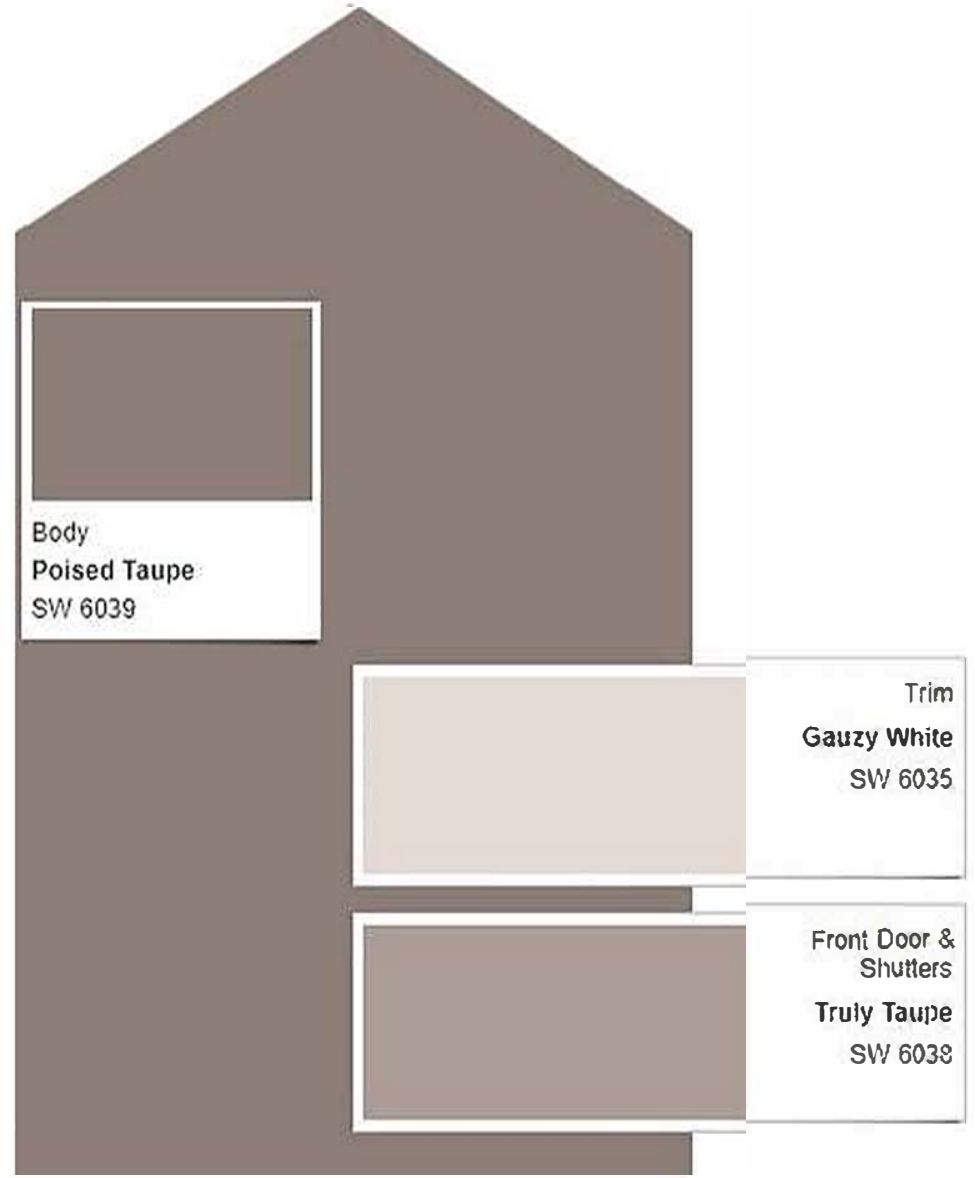

Body  
**Mild Blue**  
SW 6533

Trim  
**Pure White**  
SW 7005

Accent Grays  
**Harbor**  
SW 6236

Body  
**Perfect Greige**  
SW 6073

Accent  
**Naval**  
SW 6244

Trim  
**Pure White**  
SW 7005

Body  
**Silvermist**  
SW 7621

Trim  
**Pure White**  
SW 7005

Accent  
**Chamois**  
SW 6131

Body Comfort  
**Gray SW**  
6205

Accent  
**Retreat**  
SW 6207

Trim  
**Creamy**  
SW 7012

Body  
**Mannered Gold**  
SW 6130

Trim  
**Ivoire**  
SW 6127

Front Door &  
Shutters  
**Rookwood Dark Green**  
SW 2816

Body  
**Smokey Topaz**  
SW 6117

Trim  
**Leather Bound**  
SW 6118

Front Door &  
Shutters  
**Roycroft Bottle Green**  
SW 2847

Body  
Roman Column  
SW 7562