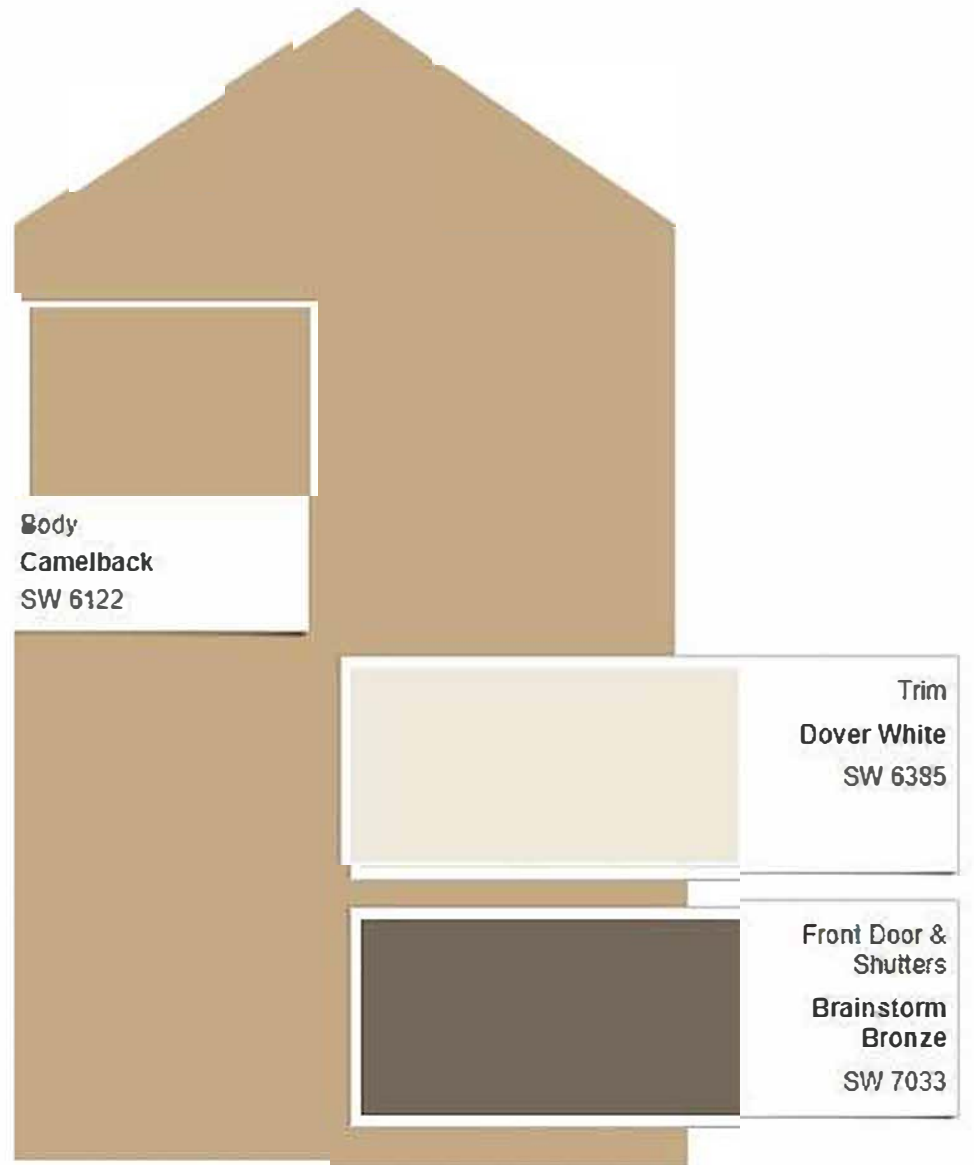

## **Approved Home Color Chart**

**2023**

Body  
Requisite Gray  
SW 7023

Trim  
Pure White  
SW 7005

Accent  
Tranquil  
Aqua  
SW 7611

Body  
Restrained Gold  
SW 6129

Trim  
Baguette  
SW 6123

Front Door &  
Shutters  
Rookwood Terra  
Cotta  
SW 2803

Body  
**Mild Blue**  
SW 6533

Trim  
**Pure White**  
SW 7005

Accent Grays  
**Harbor**  
SW 6236

Body  
**Perfect Greige**  
SW 6073

Accent  
**Naval**  
SW 6244

Trim  
**Pure White**  
SW 7005

Body  
**Silvermist**  
SW 7621

Trim  
**Pure White**  
SW 7005

Accent  
**Chamois**  
SW 6131

Body Comfort  
**Gray SW**  
6205

Accent  
**Retreat**  
SW 6207

Trim  
**Creamy**  
SW 7012

Body  
**Mannered Gold**  
SW 6130

Trim  
**Ivoire**  
SW 6127

Front Door &  
Shutters  
**Rookwood Dark Green**  
SW 2816

Body  
**Smokey Topaz**  
SW 6117

Trim  
**Leather Bound**  
SW 6118

Front Door &  
Shutters  
**Roycroft Bottle Green**  
SW 2847

Body  
Roman Column  
SW 7562