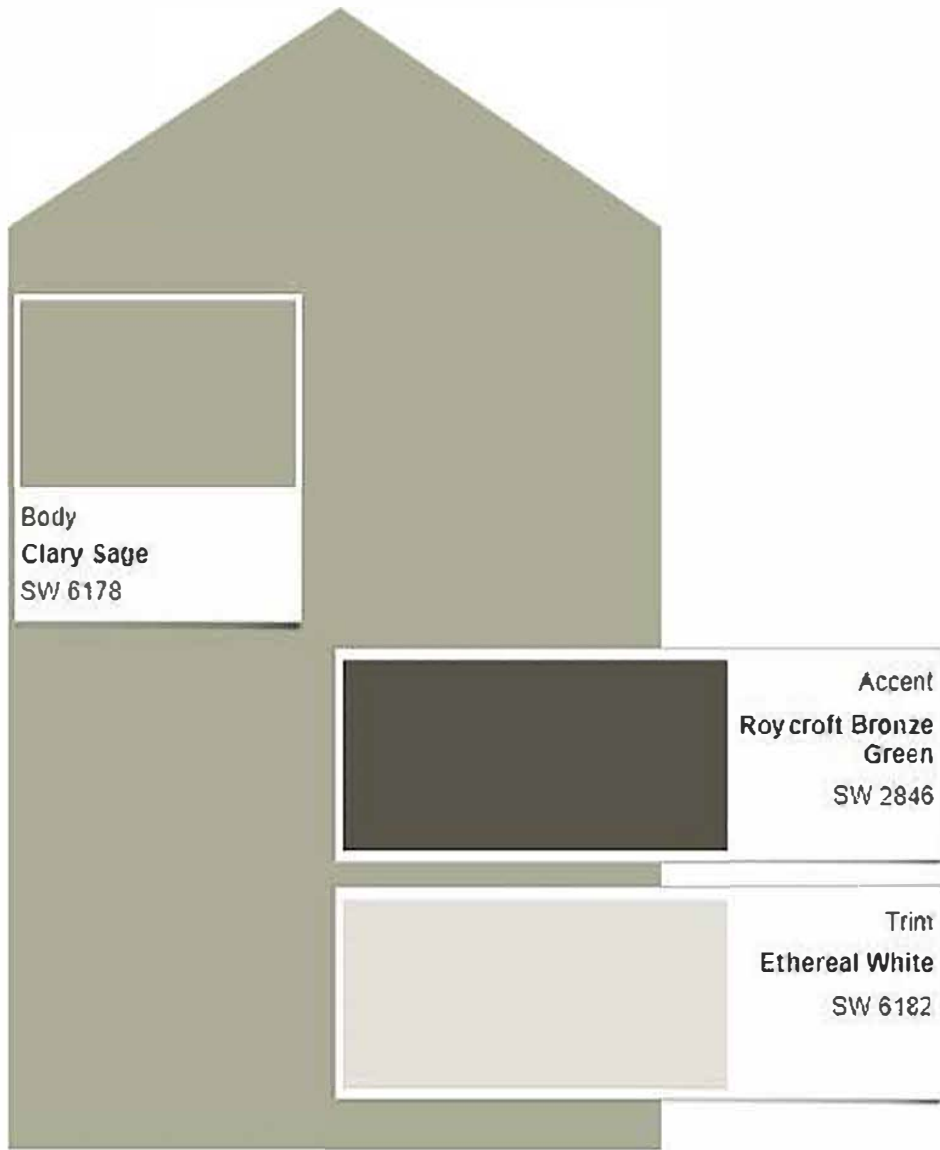

Body  
**Mild Blue**  
SW 6533

Trim  
**Pure White**  
SW 7005

Accent Grays  
**Harbor**  
SW 6236

Body  
**Perfect Greige**  
SW 6073

Accent  
**Naval**  
SW 6244

Trim  
**Pure White**  
SW 7005

Body  
**Silvermist**  
SW 7621

Trim  
**Pure White**  
SW 7005

Accent  
**Chamois**  
SW 6131

Body Comfort  
**Gray SW**  
6205

Accent  
**Retreat**  
SW 6207

Trim  
**Creamy**  
SW 7012

Body  
**Mannered Gold**  
SW 6130

Trim  
**Ivoire**  
SW 6127

Front Door &  
Shutters  
**Rookwood Dark Green**  
SW 2816

Body  
**Smokey Topaz**  
SW 6117

Trim  
**Leather Bound**  
SW 6118

Front Door &  
Shutters  
**Roycroft Bottle Green**  
SW 2847

Body  
Roman Column  
SW 7562