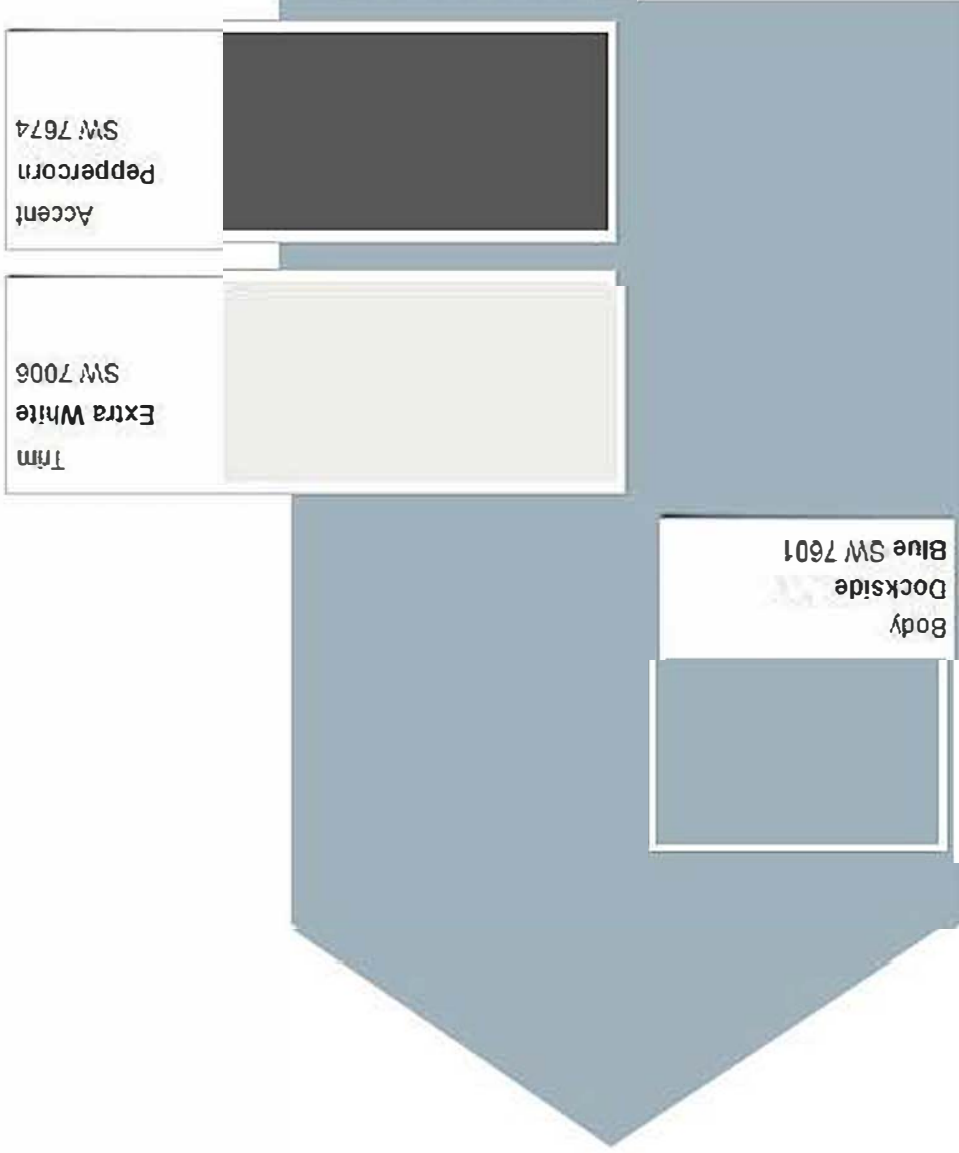

Body  
**Mild Blue**  
SW 6533

Trim  
**Pure White**  
SW 7005

Accent Grays  
**Harbor**  
SW 6236

Body  
**Perfect Greige**  
SW 6073

Accent  
**Naval**  
SW 6244

Trim  
**Pure White**  
SW 7005

Body  
**Silvermist**  
SW 7621

Trim  
**Pure White**  
SW 7005

Accent  
**Chamois**  
SW 6131

Body Comfort  
**Gray SW**  
6205

Accent  
**Retreat**  
SW 6207

Trim  
**Creamy**  
SW 7012

Body  
**Mannered Gold**  
SW 6130

Trim  
**Ivoire**  
SW 6127