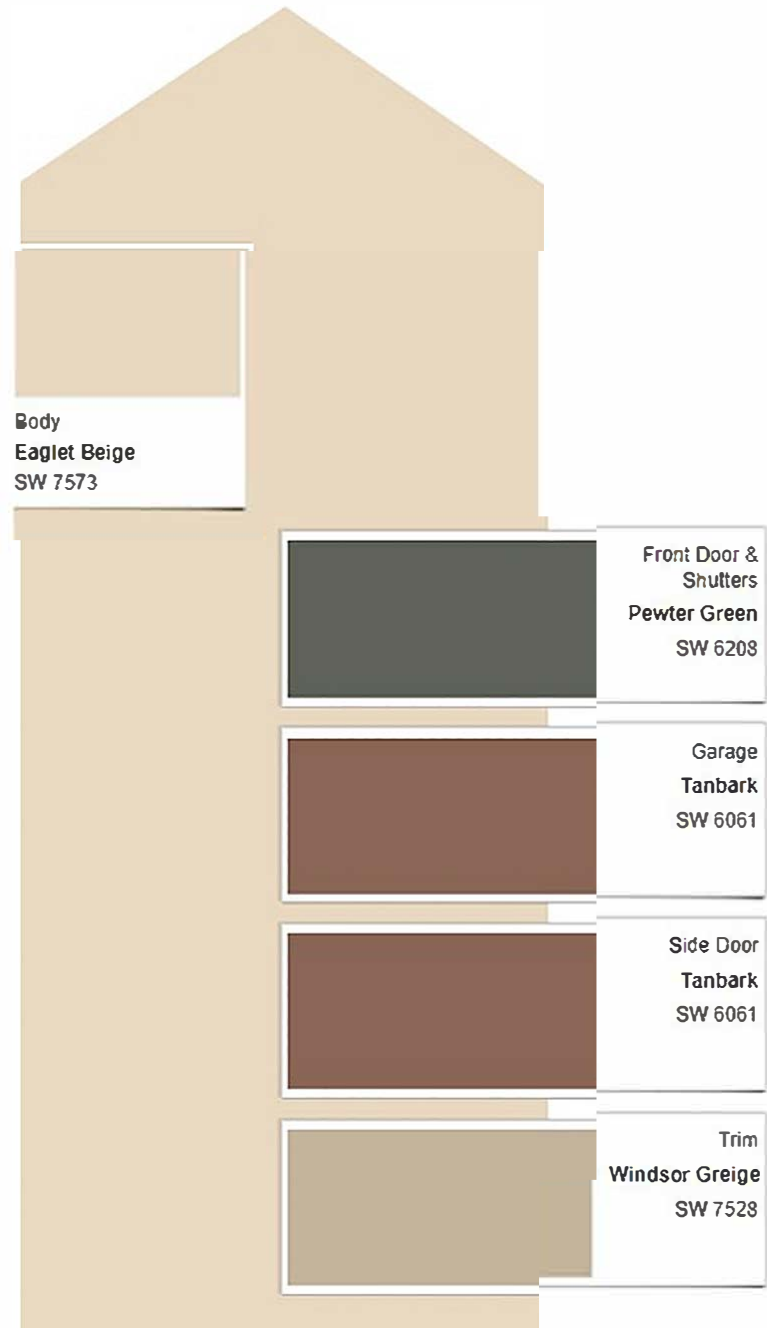

## **Approved Home Color Chart**

**2023**

Body  
Requisite Gray  
SW 7023

Trim  
Pure White  
SW 7005

Accent  
Tranquil  
Aqua  
SW 7611

Body  
Restrained Gold  
SW 6129

Trim  
Baguette  
SW 6123

Front Door &  
Shutters  
Rookwood Terra  
Cotta  
SW 2803

Body  
**Mild Blue**  
SW 6533

Trim  
**Pure White**  
SW 7005

Accent Grays  
**Harbor**  
SW 6236

Body  
**Perfect Greige**  
SW 6073

Accent  
**Naval**  
SW 6244

Trim  
**Pure White**  
SW 7005

Body  
**Silvermist**  
SW 7621

Trim  
**Pure White**  
SW 7005

Accent  
**Chamois**  
SW 6131

Body Comfort  
**Gray SW**  
6205

Accent  
**Retreat**  
SW 6207

Trim  
**Creamy**  
SW 7012

Body  
**Mannered Gold**  
SW 6130

Trim  
**Ivoire**  
SW 6127

Front Door &  
Shutters  
**Rookwood Dark Green**  
SW 2816

Body  
**Smokey Topaz**  
SW 6117

Trim  
**Leather Bound**  
SW 6118

Front Door &  
Shutters  
**Roycroft Bottle Green**  
SW 2847

Body  
Roman Column  
SW 7562