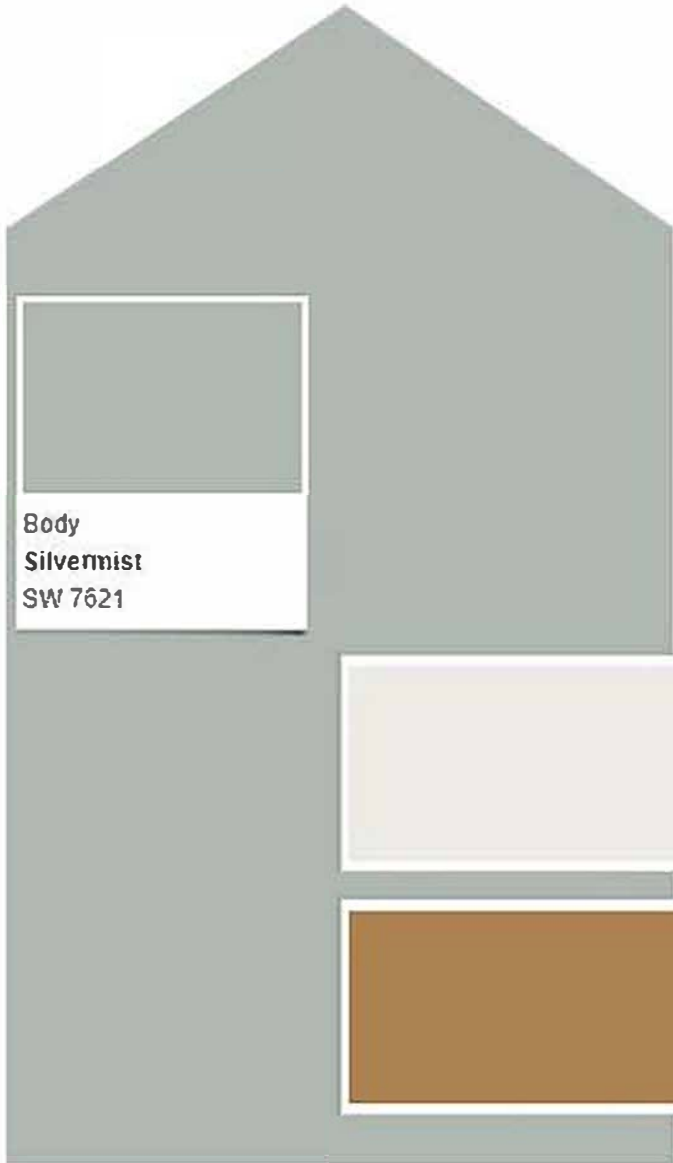

## **Approved Home Color Chart**

**2023**

Body  
Requisite Gray  
SW 7023

Trim  
Pure White  
SW 7005

Accent  
Tranquil  
Aqua  
SW 7611

Body  
Restrained Gold  
SW 6129

Trim  
Baguette  
SW 6123

Front Door &  
Shutters  
Rookwood Terra  
Cotta  
SW 2803

Body  
**Mild Blue**  
SW 6533

Trim  
**Pure White**  
SW 7005

Accent Grays  
**Harbor**  
SW 6236

Body  
**Perfect Greige**  
SW 6073

Accent  
**Naval**  
SW 6244

Trim  
**Pure White**  
SW 7005

Body  
**Silvermist**  
SW 7621

Trim  
**Pure White**  
SW 7005

Accent  
**Chamois**  
SW 6131

Body Comfort  
**Gray SW**  
6205

Accent  
**Retreat**  
SW 6207

Trim  
**Creamy**  
SW 7012

Body  
**Mannered Gold**  
SW 6130

Trim  
**Ivoire**  
SW 6127

Front Door &  
Shutters  
**Rookwood Dark Green**  
SW 2816

Body  
**Smokey Topaz**  
SW 6117

Trim  
**Leather Bound**  
SW 6118

Front Door &  
Shutters  
**Roycroft Bottle Green**  
SW 2847

Body  
Roman Column  
SW 7562