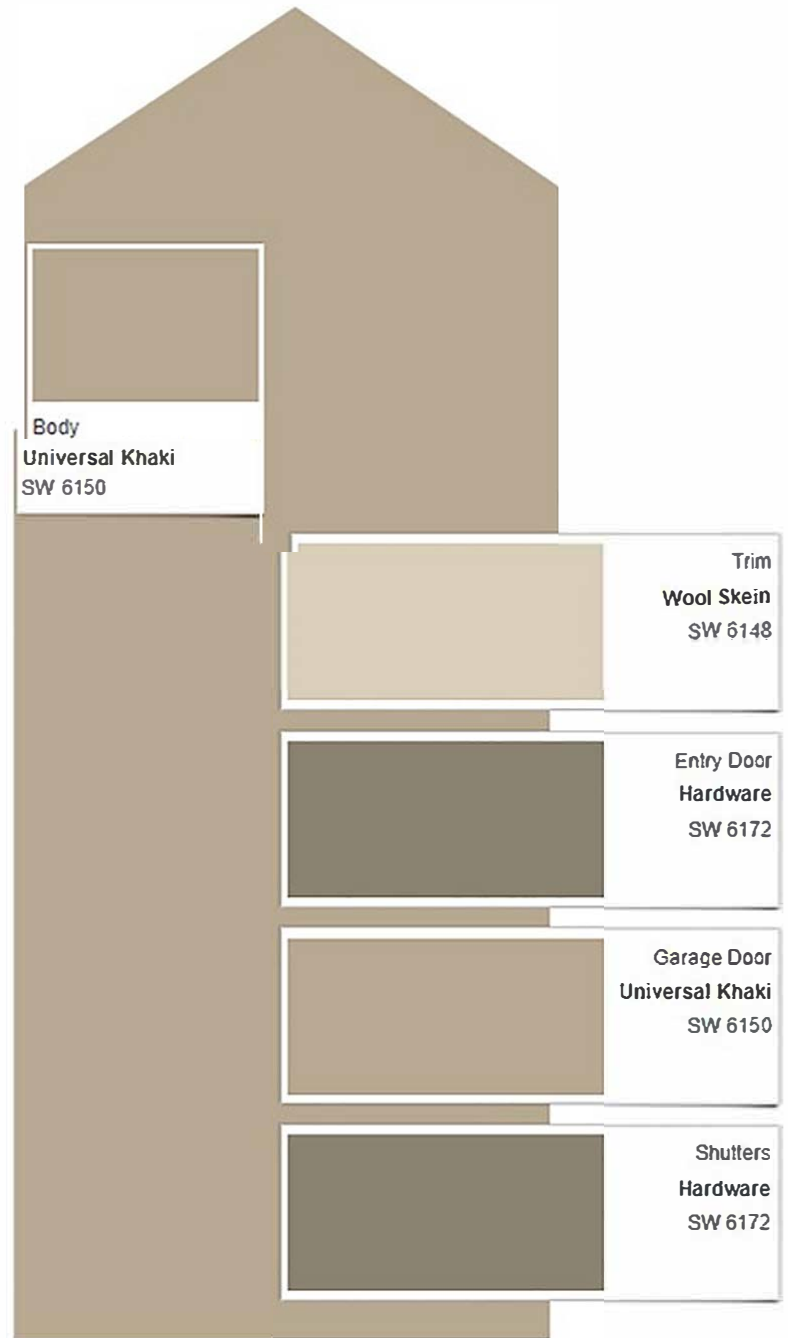

# **Blue Lake Estates**

## **Approved Home Color Chart**

**2023**

Body  
Requisite Gray  
SW 7023

Trim  
Pure White  
SW 7005

Accent  
Tranquil  
Aqua  
SW 7611

Body  
Restrained Gold  
SW 6129

Trim  
Baguette  
SW 6123

Front Door &  
Shutters  
Rookwood Terra  
Cotta  
SW 2803

Body  
**Mild Blue**  
SW 6533

Trim  
**Pure White**  
SW 7005

Accent Grays  
**Harbor**  
SW 6236

Body  
**Perfect Greige**  
SW 6073

Accent  
**Naval**  
SW 6244

Trim  
**Pure White**  
SW 7005

Body  
**Silvermist**  
SW 7621

Front Door &  
Shutters  
**Rookwood Dark Green**  
SW 2816

Body  
**Smokey Topaz**  
SW 6117

Trim  
**Leather Bound**  
SW 6118

Front Door &  
Shutters  
**Roycroft Bottle Green**  
SW 2847

Body  
Roman Column  
SW 7562