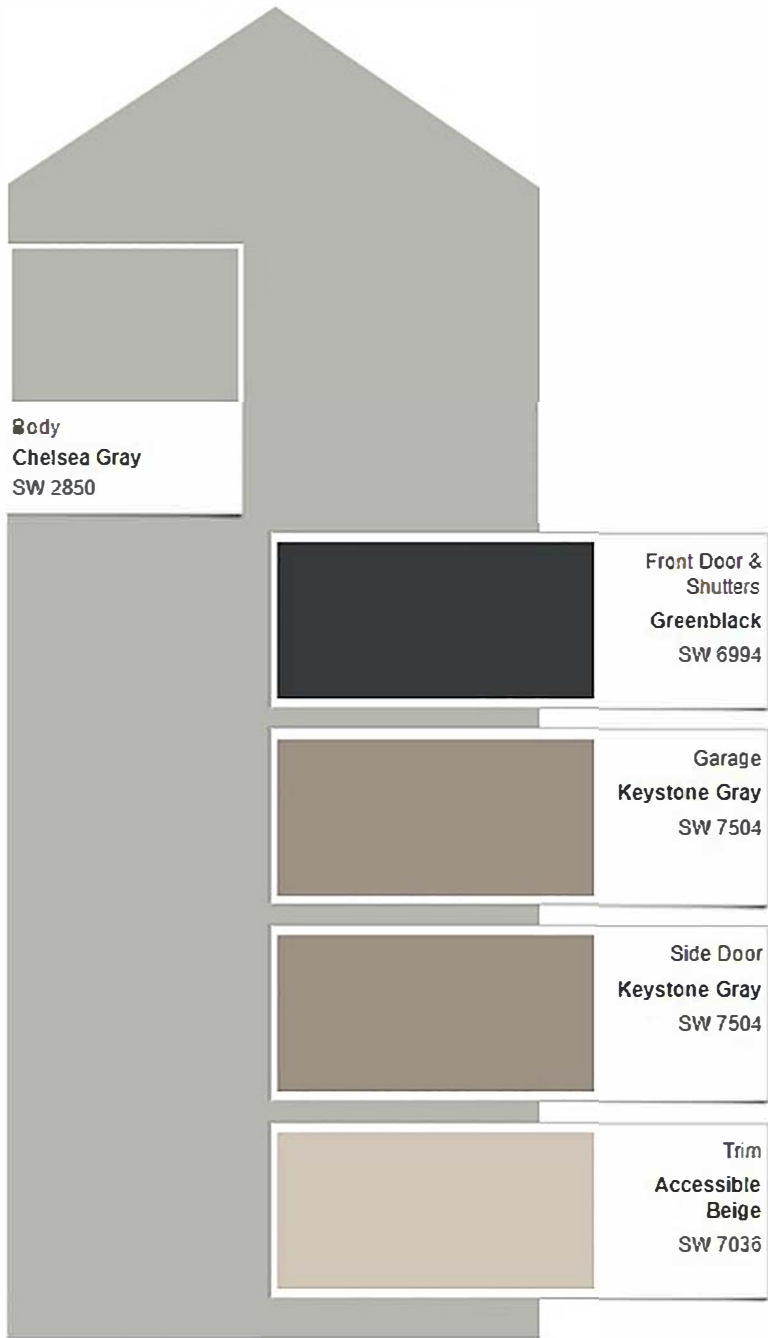

## **Approved Home Color Chart**

**2023**

Body  
Requisite Gray  
SW 7023

Trim  
Pure White  
SW 7005

Accent  
Tranquil  
Aqua  
SW 7611

Body  
Restrained Gold  
SW 6129

Trim  
Baguette  
SW 6123

Front Door &  
Shutters  
Rookwood Terra  
Cotta  
SW 2803

Body  
**Mild Blue**  
SW 6533

Trim  
**Pure White**  
SW 7005

Accent Grays  
**Harbor**  
SW 6236

Body  
**Perfect Greige**  
SW 6073

Accent  
**Naval**  
SW 6244

Trim  
**Pure White**  
SW 7005

Body  
**Silvermist**  
SW 7621

Trim  
**Pure White**  
SW 7005

Accent  
**Chamois**  
SW 6131

Body Comfort  
**Gray SW**  
6205

Accent  
**Retreat**  
SW 6207

Trim  
**Creamy**  
SW 7012

Body  
**Mannered Gold**  
SW 6130

Trim  
**Ivoire**  
SW 6127

Front Door &  
Shutters  
**Rookwood Dark Green**  
SW 2816

Body  
**Smokey Topaz**  
SW 6117

Trim  
**Leather Bound**  
SW 6118

Front Door &  
Shutters  
**Roycroft Bottle Green**  
SW 2847

Body  
Roman Column  
SW 7562