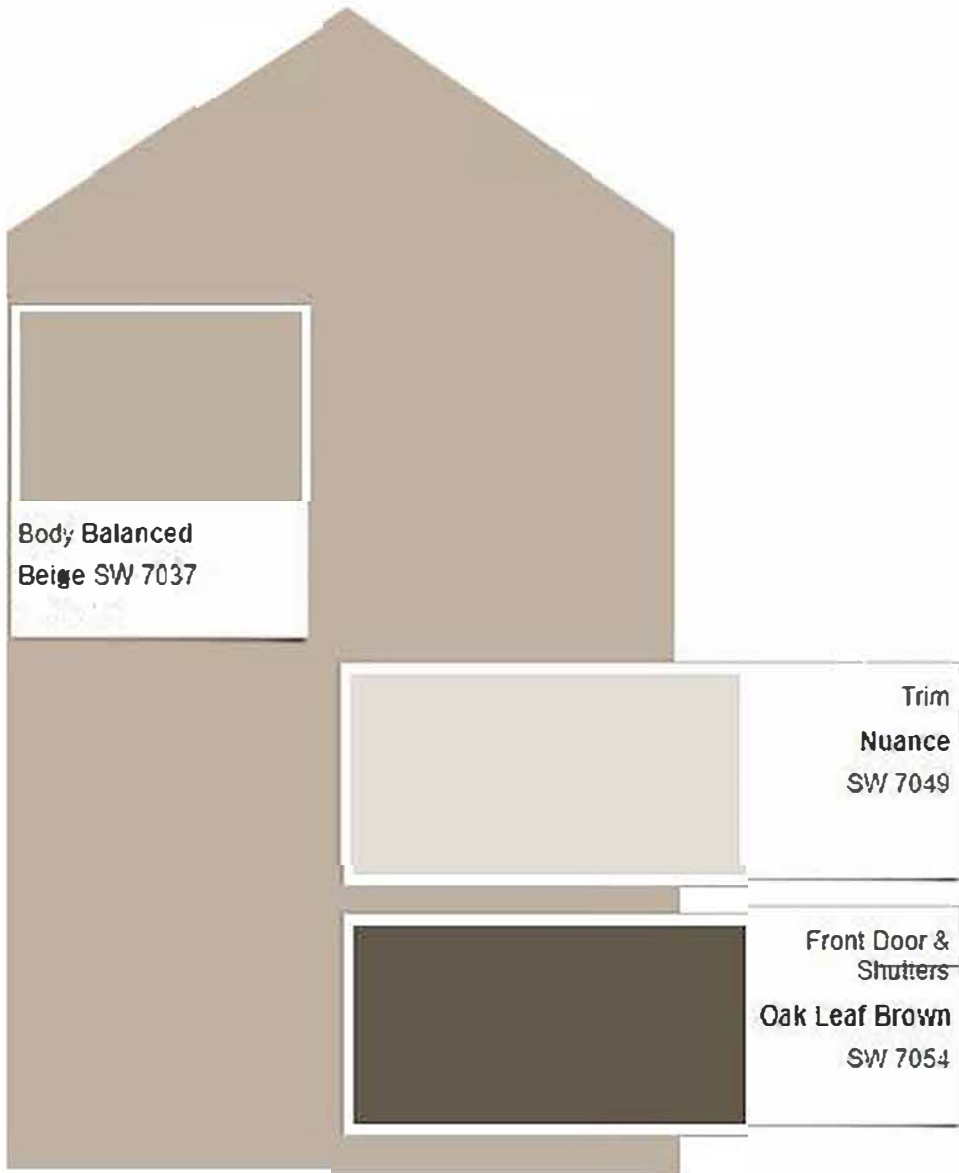

## **Approved Home Color Chart**

**2023**

Body  
Requisite Gray  
SW 7023

Trim  
Pure White  
SW 7005

Accent  
Tranquil  
Aqua  
SW 7611

Body  
Restrained Gold  
SW 6129

Trim  
Baguette  
SW 6123

Front Door &  
Shutters  
Rookwood Terra  
Cotta  
SW 2803

Body  
**Mild Blue**  
SW 6533

Trim  
**Pure White**  
SW 7005

Accent Grays  
**Harbor**  
SW 6236

Body  
**Perfect Greige**  
SW 6073

Accent  
**Naval**  
SW 6244

Trim  
**Pure White**  
SW 7005

Body  
**Silvermist**  
SW 7621

Trim  
**Pure White**  
SW 7005

Accent  
**Chamois**  
SW 6131

Body Comfort  
**Gray SW**  
6205

Accent  
**Retreat**  
SW 6207

Trim  
**Creamy**  
SW 7012

Body  
**Mannered Gold**  
SW 6130

Trim  
**Ivoire**  
SW 6127

Front Door &  
Shutters  
**Rookwood Dark Green**  
SW 2816

Body  
**Smokey Topaz**  
SW 6117

Trim  
**Leather Bound**  
SW 6118

Front Door &  
Shutters  
**Roycroft Bottle Green**  
SW 2847

Body  
Roman Column  
SW 7562