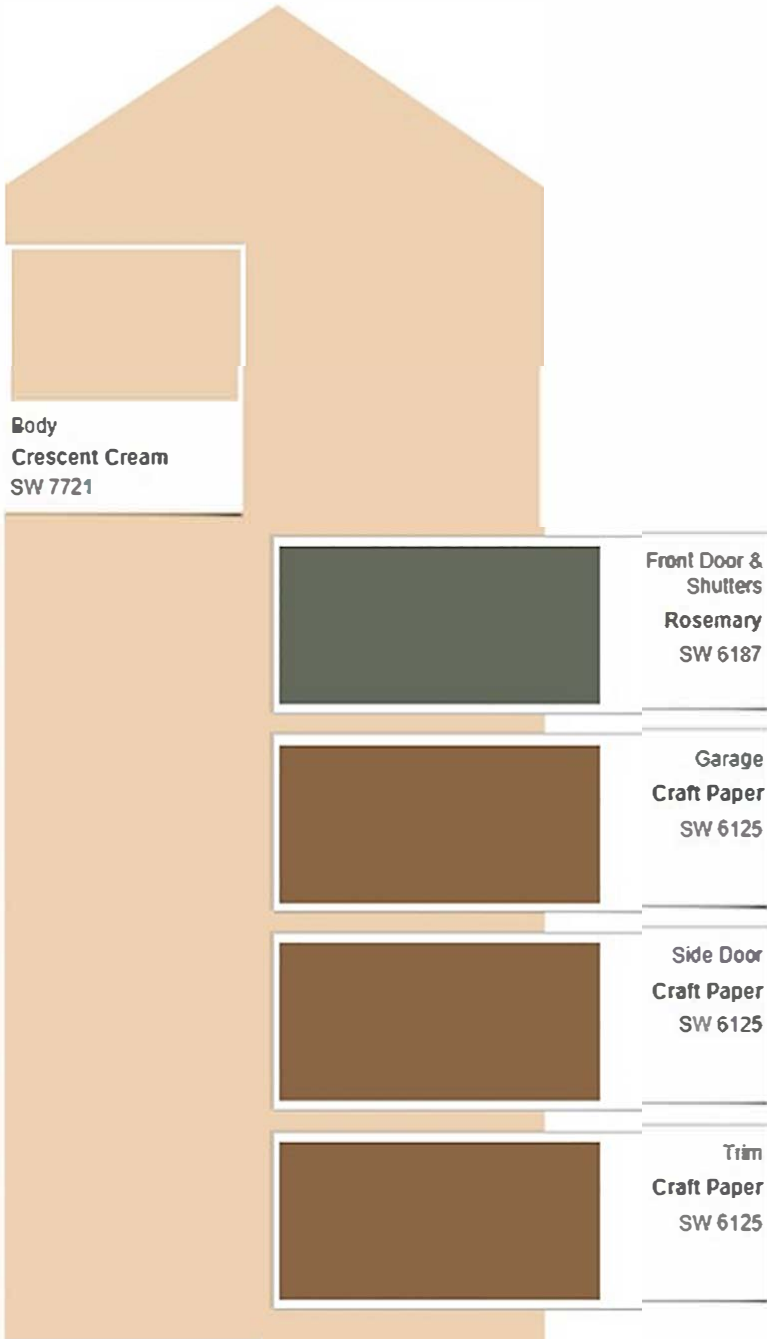

## **Approved Home Color Chart**

**2023**

Body  
Requisite Gray  
SW 7023

Trim  
Pure White  
SW 7005

Accent  
Tranquil  
Aqua  
SW 7611

Body  
Restrained Gold  
SW 6129

Trim  
Baguette  
SW 6123

Front Door &  
Shutters  
Rookwood Terra  
Cotta  
SW 2803

Body  
**Mild Blue**  
SW 6533

Trim  
**Pure White**  
SW 7005

Accent Grays  
**Harbor**  
SW 6236

Body  
**Perfect Greige**  
SW 6073

Accent  
**Naval**  
SW 6244

Trim  
**Pure White**  
SW 7005

Body  
**Silvermist**  
SW 7621

Trim  
**Pure White**  
SW 7005

Accent  
**Chamois**  
SW 6131

Body Comfort  
**Gray SW**  
6205

Accent  
**Retreat**  
SW 6207

Trim  
**Creamy**  
SW 7012

Body  
**Mannered Gold**  
SW 6130

Trim  
**Ivoire**  
SW 6127

Front Door &  
Shutters  
**Rookwood Dark Green**  
SW 2816

Body  
**Smokey Topaz**  
SW 6117

Trim  
**Leather Bound**  
SW 6118

Front Door &  
Shutters  
**Roycroft Bottle Green**  
SW 2847

Body  
Roman Column  
SW 7562