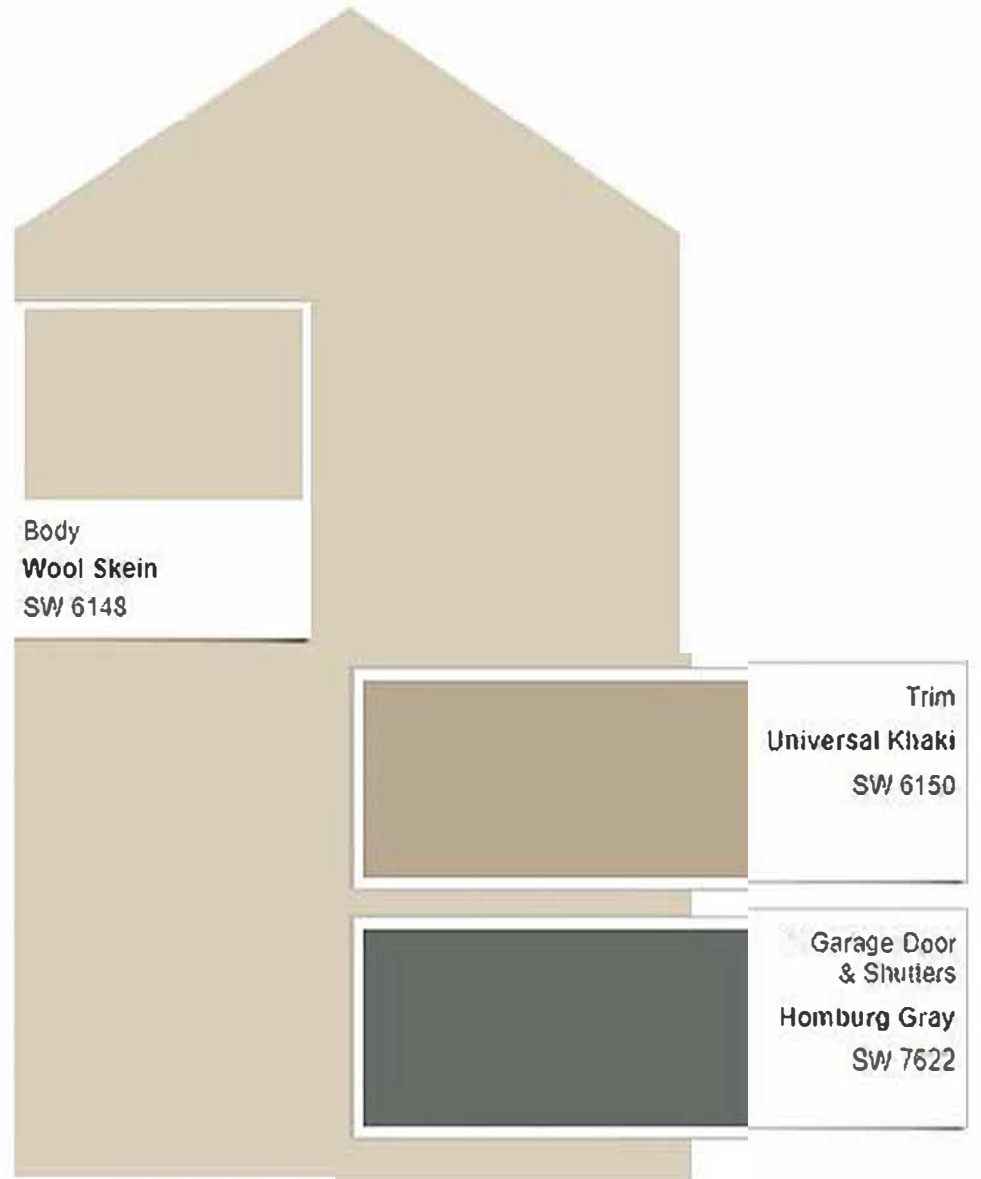

## **Approved Home Color Chart**

**2023**

Body  
Requisite Gray  
SW 7023

Trim  
Pure White  
SW 7005

Accent  
Tranquil  
Aqua  
SW 7611

Body  
Restrained Gold  
SW 6129

Trim  
Baguette  
SW 6123

Front Door &  
Shutters  
Rookwood Terra  
Cotta  
SW 2803

Body  
**Mild Blue**  
SW 6533

Trim  
**Pure White**  
SW 7005

Accent Grays  
**Harbor**  
SW 6236

Body  
**Perfect Greige**  
SW 6073

Accent  
**Naval**  
SW 6244

Trim  
**Pure White**  
SW 7005

Body  
**Silvermist**  
SW 7621

Trim  
**Pure White**  
SW 7005

Accent  
**Chamois**  
SW 6131

Body Comfort  
**Gray SW**  
6205

Accent  
**Retreat**  
SW 6207

Trim  
**Creamy**  
SW 7012

Body  
**Mannered Gold**  
SW 6130

Trim  
**Ivoire**  
SW 6127

Front Door &  
Shutters  
**Rookwood Dark Green**  
SW 2816

Body  
**Smokey Topaz**  
SW 6117

Trim  
**Leather Bound**  
SW 6118

Front Door &  
Shutters  
**Roycroft Bottle Green**  
SW 2847

Body  
Roman Column  
SW 7562