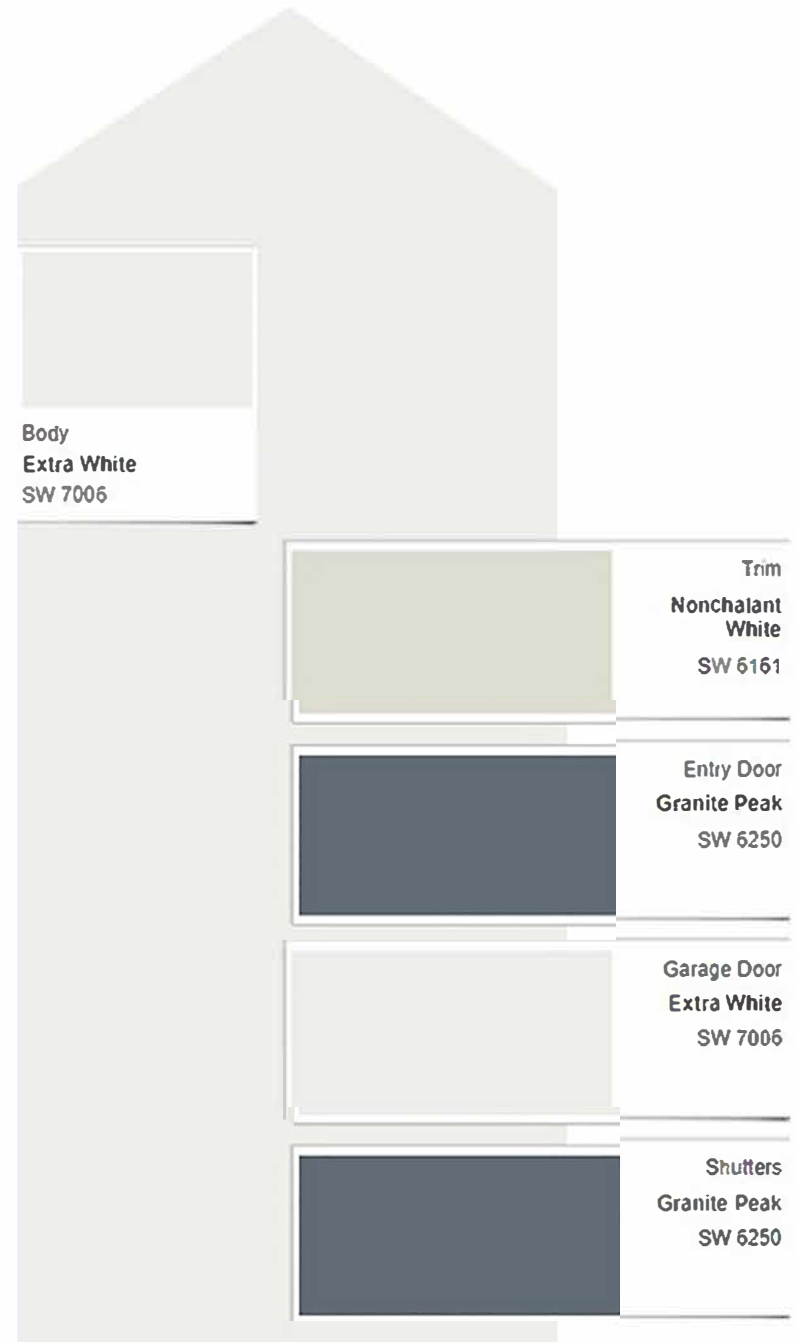

## **Approved Home Color Chart**

**2023**

Body  
Requisite Gray  
SW 7023

Trim  
Pure White  
SW 7005

Accent  
Tranquil  
Aqua  
SW 7611

Body  
Restrained Gold  
SW 6129

Trim  
Baguette  
SW 6123

Front Door &  
Shutters  
Rookwood Terra  
Cotta  
SW 2803

Body  
**Mild Blue**  
SW 6533

Trim  
**Pure White**  
SW 7005

Accent Grays  
**Harbor**  
SW 6236

Body  
**Perfect Greige**  
SW 6073

Accent  
**Naval**  
SW 6244

Trim  
**Pure White**  
SW 7005

Body  
**Silvermist**  
SW 7621

Trim  
**Pure White**  
SW 7005

Accent  
**Chamois**  
SW 6131

Body Comfort  
**Gray SW**  
6205

Accent  
**Retreat**  
SW 6207

Trim  
**Creamy**  
SW 7012

Body  
**Mannered Gold**  
SW 6130

Trim  
**Ivoire**  
SW 6127

Front Door &  
Shutters  
**Rookwood Dark Green**  
SW 2816

Body  
**Smokey Topaz**  
SW 6117

Trim  
**Leather Bound**  
SW 6118

Front Door &  
Shutters  
**Roycroft Bottle Green**  
SW 2847

Body  
Roman Column  
SW 7562