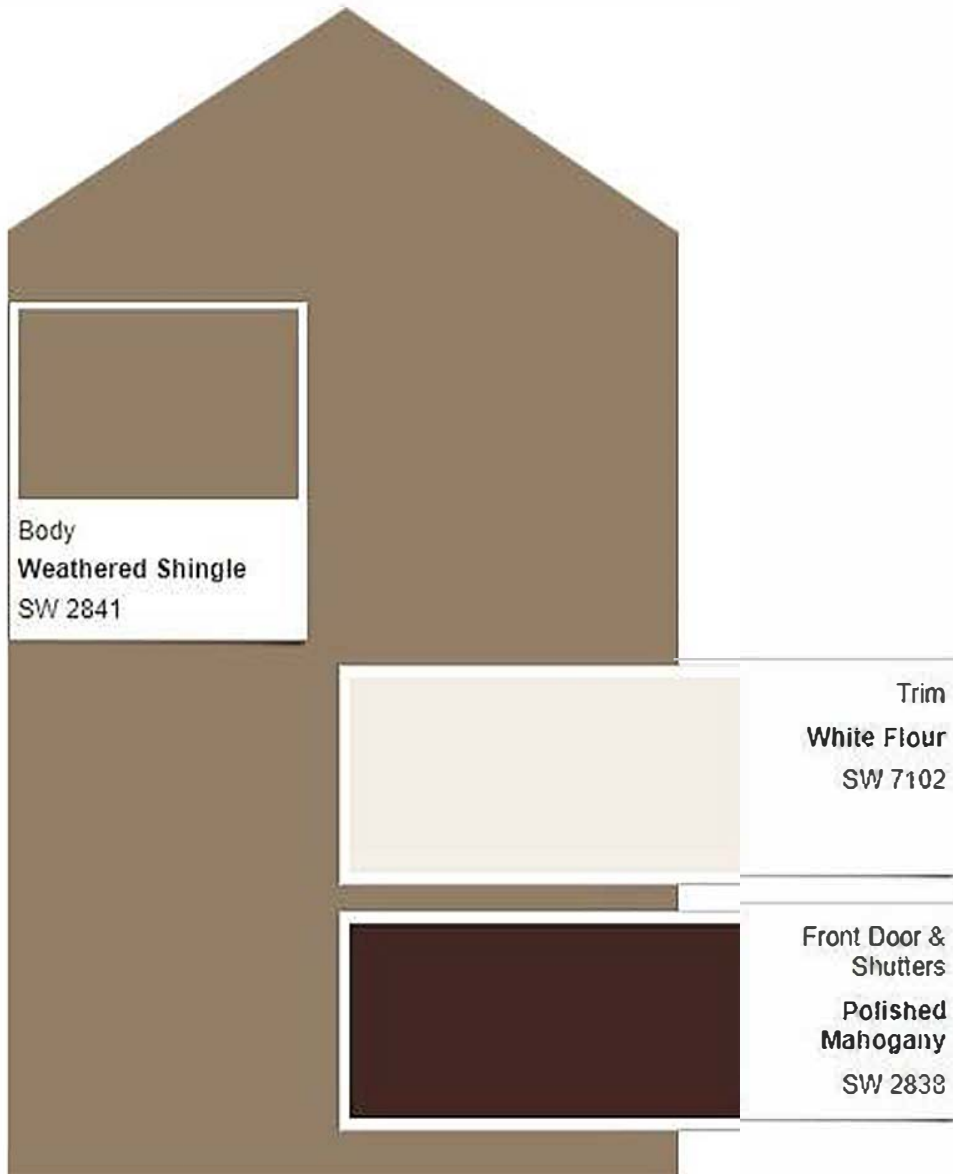

Body  
**Mild Blue**  
SW 6533

Trim  
**Pure White**  
SW 7005

Accent Grays  
**Harbor**  
SW 6236

Body  
**Perfect Greige**  
SW 6073

Accent  
**Naval**  
SW 6244

Trim  
**Pure White**  
SW 7005

Body  
**Silvermist**  
SW 7621

Trim  
**Pure White**  
SW 7005

Accent  
**Chamois**  
SW 6131

Body Comfort  
**Gray SW**  
6205

Accent  
**Retreat**  
SW 6207

Trim  
**Creamy**  
SW 7012

Body  
**Mannered Gold**  
SW 6130

Trim  
**Ivoire**  
SW 6127

Front Door &  
Shutters  
**Rookwood Dark Green**  
SW 2816

Body  
**Smokey Topaz**  
SW 6117

Trim  
**Leather Bound**  
SW 6118

Front Door &  
Shutters  
**Roycroft Bottle Green**  
SW 2847

Body  
Roman Column  
SW 7562