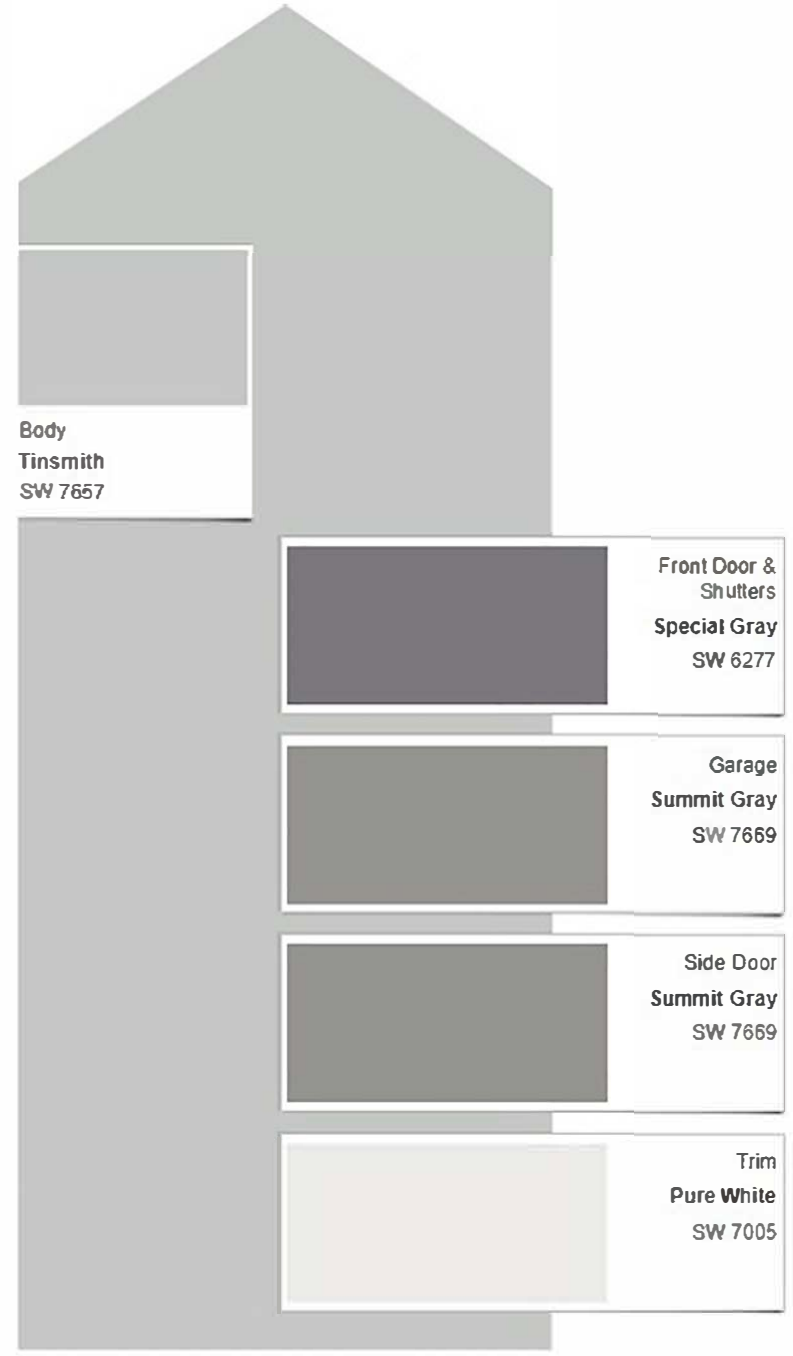

## **Approved Home Color Chart**

**2023**

Body  
Requisite Gray  
SW 7023

Trim  
Pure White  
SW 7005

Accent  
Tranquil  
Aqua  
SW 7611

Body  
Restrained Gold  
SW 6129

Trim  
Baguette  
SW 6123

Front Door &  
Shutters  
Rookwood Terra  
Cotta  
SW 2803

Body  
**Mild Blue**  
SW 6533

Trim  
**Pure White**  
SW 7005

Accent Grays  
**Harbor**  
SW 6236

Body  
**Perfect Greige**  
SW 6073

Accent  
**Naval**  
SW 6244

Trim  
**Pure White**  
SW 7005

Body  
**Silvermist**  
SW 7621

Trim  
**Pure White**  
SW 7005

Accent  
**Chamois**  
SW 6131

Body Comfort  
**Gray SW**  
6205

Accent  
**Retreat**  
SW 6207

Trim  
**Creamy**  
SW 7012

Body  
**Mannered Gold**  
SW 6130

Trim  
**Ivoire**  
SW 6127