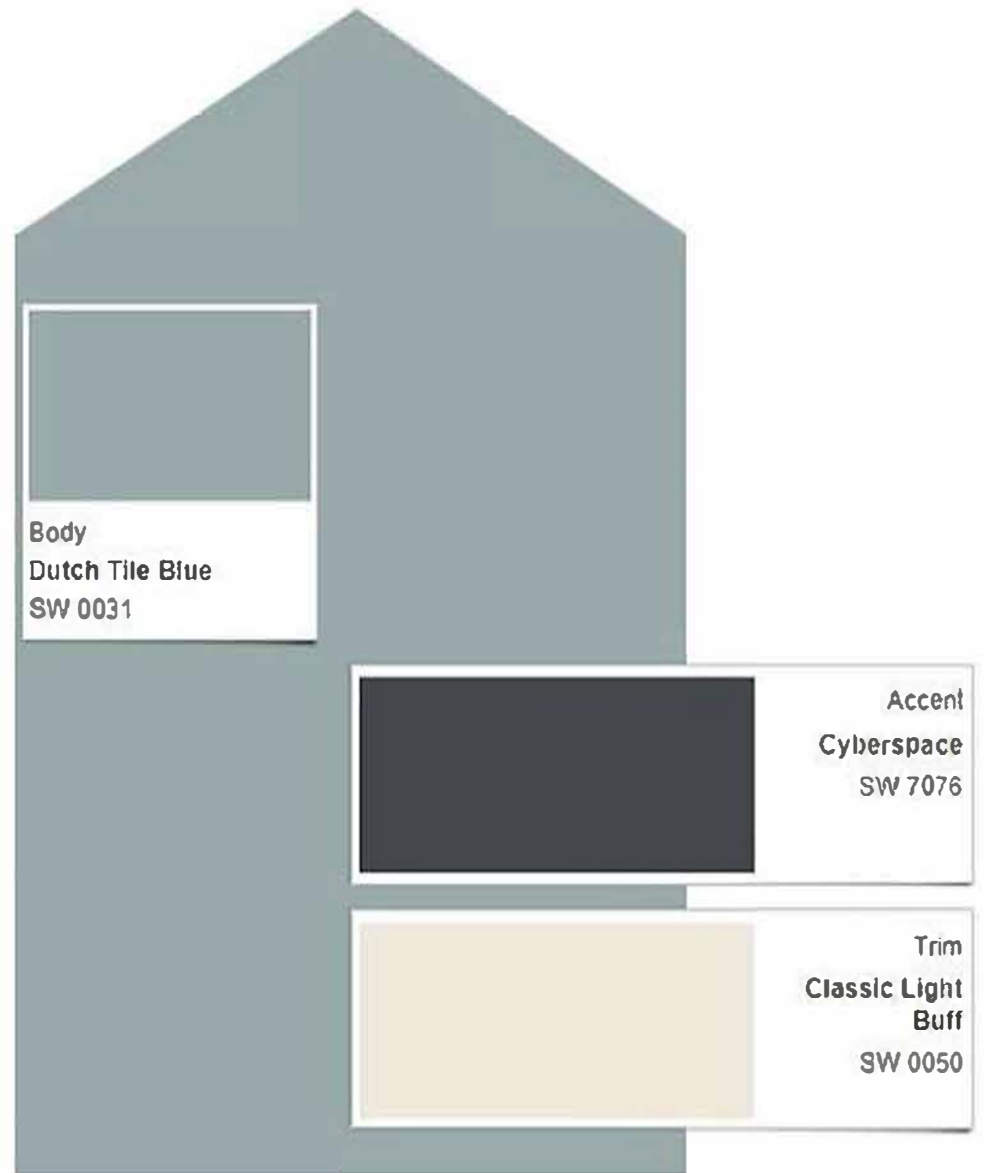

## **Approved Home Color Chart**

**2023**

Body  
Requisite Gray  
SW 7023

Trim  
Pure White  
SW 7005

Accent  
Tranquil  
Aqua  
SW 7611

Body  
Restrained Gold  
SW 6129

Trim  
Baguette  
SW 6123

Front Door &  
Shutters  
Rookwood Terra  
Cotta  
SW 2803

Body  
**Mild Blue**  
SW 6533

Trim  
**Pure White**  
SW 7005

Accent Grays  
**Harbor**  
SW 6236

Body  
**Perfect Greige**  
SW 6073

Accent  
**Naval**  
SW 6244

Trim  
**Pure White**  
SW 7005

Body  
**Silvermist**  
SW 7621

Trim  
**Pure White**  
SW 7005

Accent  
**Chamois**  
SW 6131

Body Comfort  
**Gray SW**  
6205

Accent  
**Retreat**  
SW 6207

Trim  
**Creamy**  
SW 7012

Body  
**Mannered Gold**  
SW 6130

Trim  
**Ivoire**  
SW 6127

Front Door &  
Shutters  
**Rookwood Dark Green**  
SW 2816

Body  
**Smokey Topaz**  
SW 6117

Trim  
**Leather Bound**  
SW 6118

Front Door &  
Shutters  
**Roycroft Bottle Green**  
SW 2847

Body  
Roman Column  
SW 7562