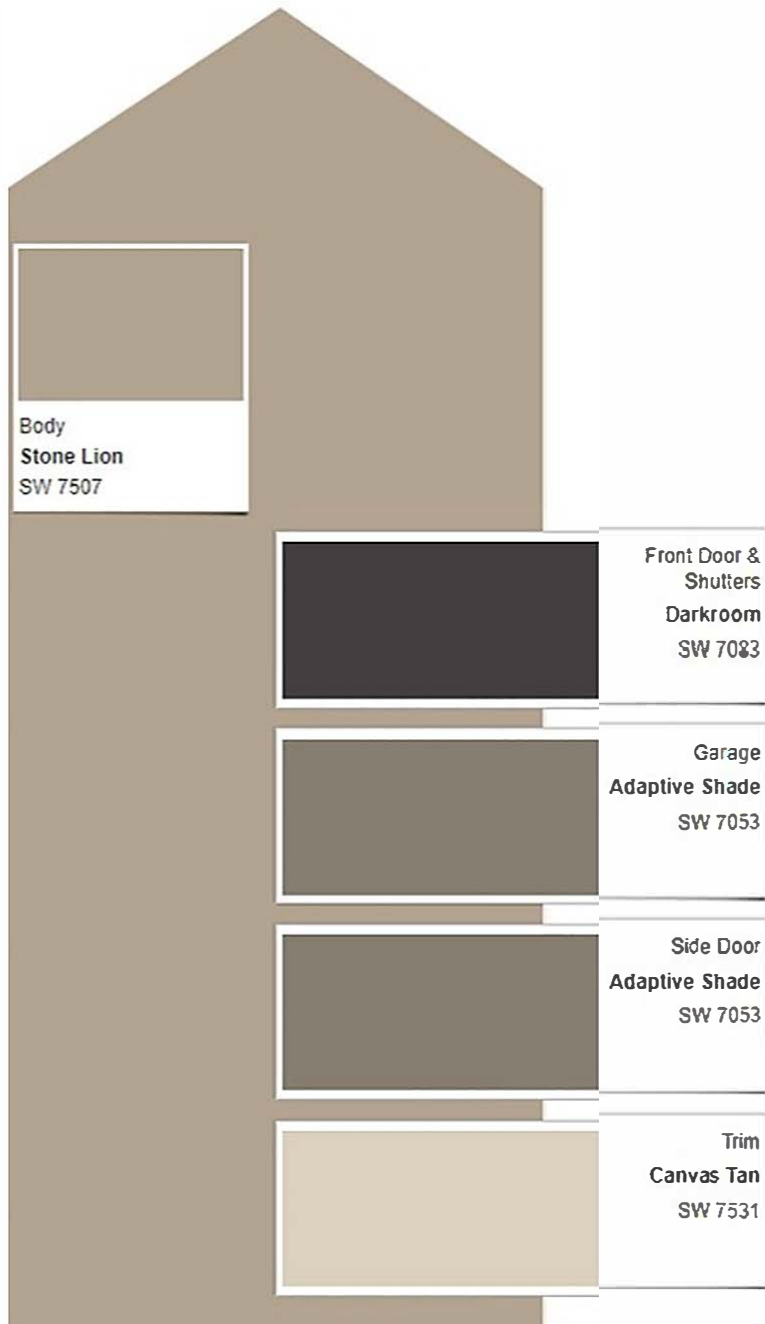

## **Approved Home Color Chart**

**2023**

Body  
Requisite Gray  
SW 7023

Trim  
Pure White  
SW 7005

Accent  
Tranquil  
Aqua  
SW 7611

Body  
Restrained Gold  
SW 6129

Trim  
Baguette  
SW 6123

Front Door &  
Shutters  
Rookwood Terra  
Cotta  
SW 2803

Body  
**Mild Blue**  
SW 6533

Trim  
**Pure White**  
SW 7005

Accent Grays  
**Harbor**  
SW 6236

Body  
**Perfect Greige**  
SW 6073

Accent  
**Naval**  
SW 6244

Trim  
**Pure White**  
SW 7005

Body  
**Silvermist**  
SW 7621

Trim  
**Pure White**  
SW 7005

Accent  
**Chamois**  
SW 6131

Body Comfort  
**Gray SW**  
6205

Accent  
**Retreat**  
SW 6207

Trim  
**Creamy**  
SW 7012

Body  
**Mannered Gold**  
SW 6130

Trim  
**Ivoire**  
SW 6127

Front Door &  
Shutters  
**Rookwood Dark Green**  
SW 2816

Body  
**Smokey Topaz**  
SW 6117

Trim  
**Leather Bound**  
SW 6118

Front Door &  
Shutters  
**Roycroft Bottle Green**  
SW 2847

Body  
Roman Column  
SW 7562