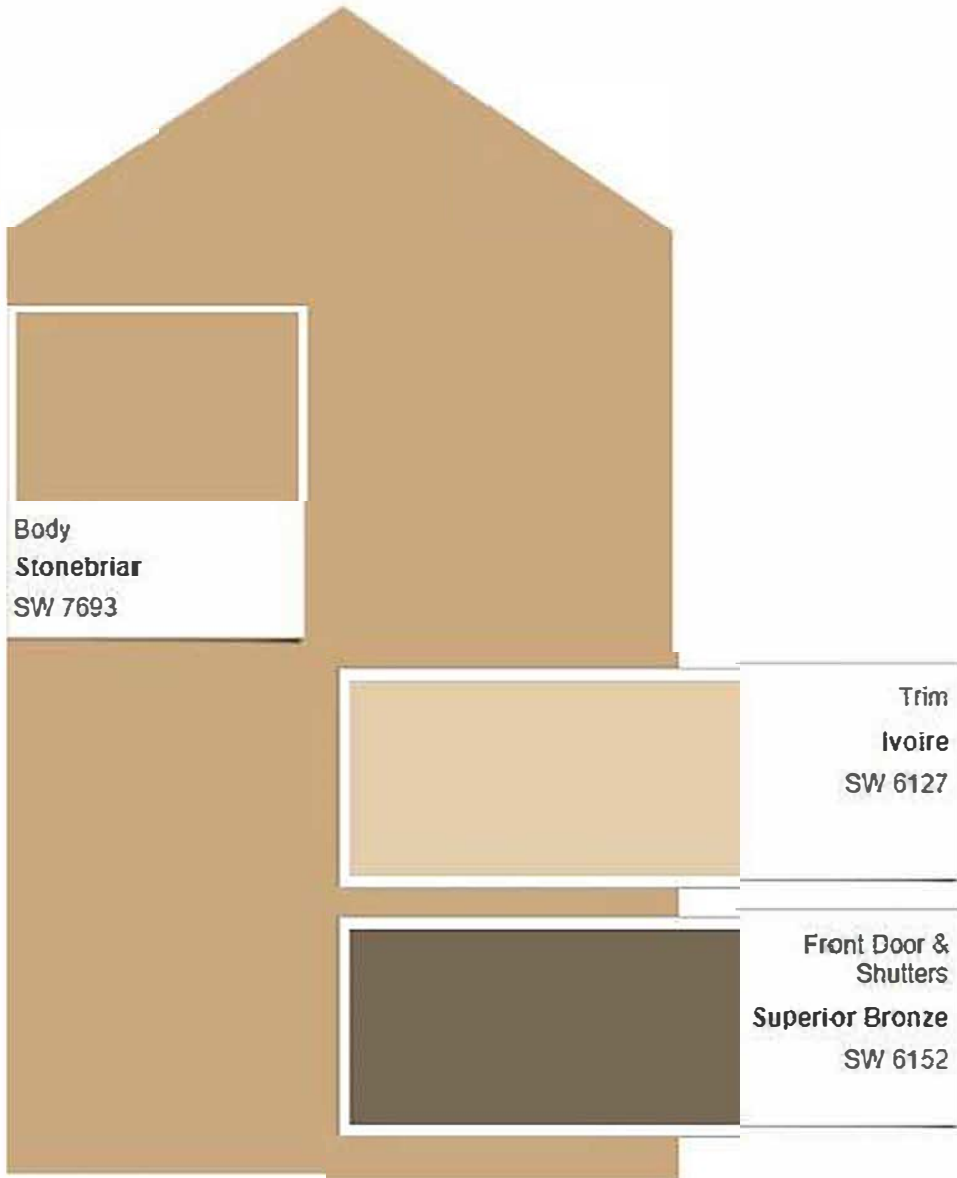

## **Approved Home Color Chart**

**2023**

Body  
Requisite Gray  
SW 7023

Trim  
Pure White  
SW 7005

Accent  
Tranquil  
Aqua  
SW 7611

Body  
Restrained Gold  
SW 6129

Trim  
Baguette  
SW 6123

Front Door &  
Shutters  
Rookwood Terra  
Cotta  
SW 2803

Body  
**Mild Blue**  
SW 6533

Trim  
**Pure White**  
SW 7005

Accent Grays  
**Harbor**  
SW 6236

Body  
**Perfect Greige**  
SW 6073

Accent  
**Naval**  
SW 6244

Trim  
**Pure White**  
SW 7005

Body  
**Silvermist**  
SW 7621

Trim  
**Pure White**  
SW 7005

Accent  
**Chamois**  
SW 6131

Body Comfort  
**Gray SW**  
6205

Accent  
**Retreat**  
SW 6207

Trim  
**Creamy**  
SW 7012

Body  
**Mannered Gold**  
SW 6130

Trim  
**Ivoire**  
SW 6127

Front Door &  
Shutters  
**Rookwood Dark Green**  
SW 2816

Body  
**Smokey Topaz**  
SW 6117

Trim  
**Leather Bound**  
SW 6118

Front Door &  
Shutters  
**Roycroft Bottle Green**  
SW 2847

Body  
Roman Column  
SW 7562