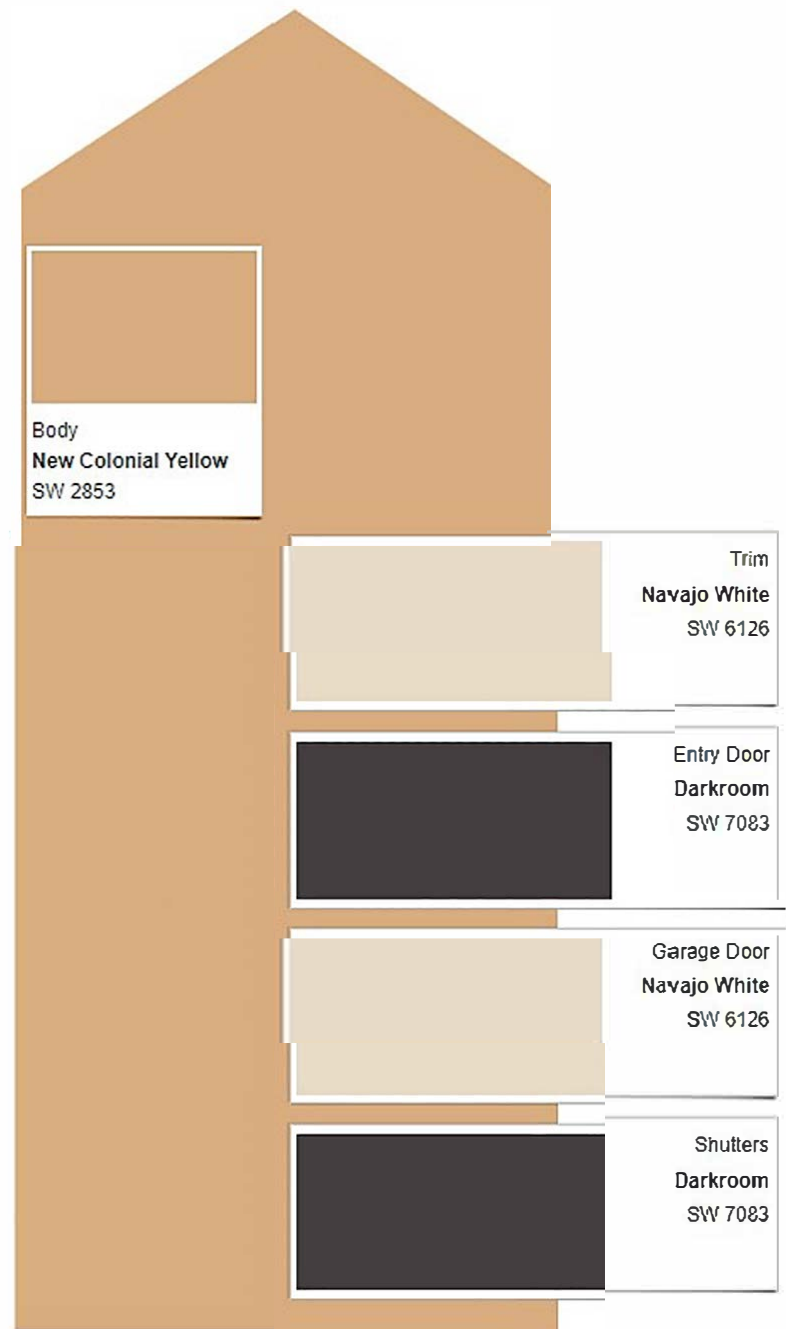

## **Approved Home Color Chart**

**2023**

Body  
Requisite Gray  
SW 7023

Trim  
Pure White  
SW 7005

Accent  
Tranquil  
Aqua  
SW 7611

Body  
Restrained Gold  
SW 6129

Trim  
Baguette  
SW 6123

Front Door &  
Shutters  
Rookwood Terra  
Cotta  
SW 2803

Body  
**Mild Blue**  
SW 6533

Trim  
**Pure White**  
SW 7005

Accent Grays  
**Harbor**  
SW 6236

Body  
**Perfect Greige**  
SW 6073

Accent  
**Naval**  
SW 6244

Trim  
**Pure White**  
SW 7005

Body  
**Silvermist**  
SW 7621

Trim  
**Pure White**  
SW 7005

Accent  
**Chamois**  
SW 6131

Body Comfort  
**Gray SW**  
6205

Accent  
**Retreat**  
SW 6207

Trim  
**Creamy**  
SW 7012

Body  
**Mannered Gold**  
SW 6130

Trim  
**Ivoire**  
SW 6127

Front Door &  
Shutters  
**Rookwood Dark Green**  
SW 2816

Body  
**Smokey Topaz**  
SW 6117

Trim  
**Leather Bound**  
SW 6118

Front Door &  
Shutters  
**Roycroft Bottle Green**  
SW 2847

Body  
Roman Column  
SW 7562