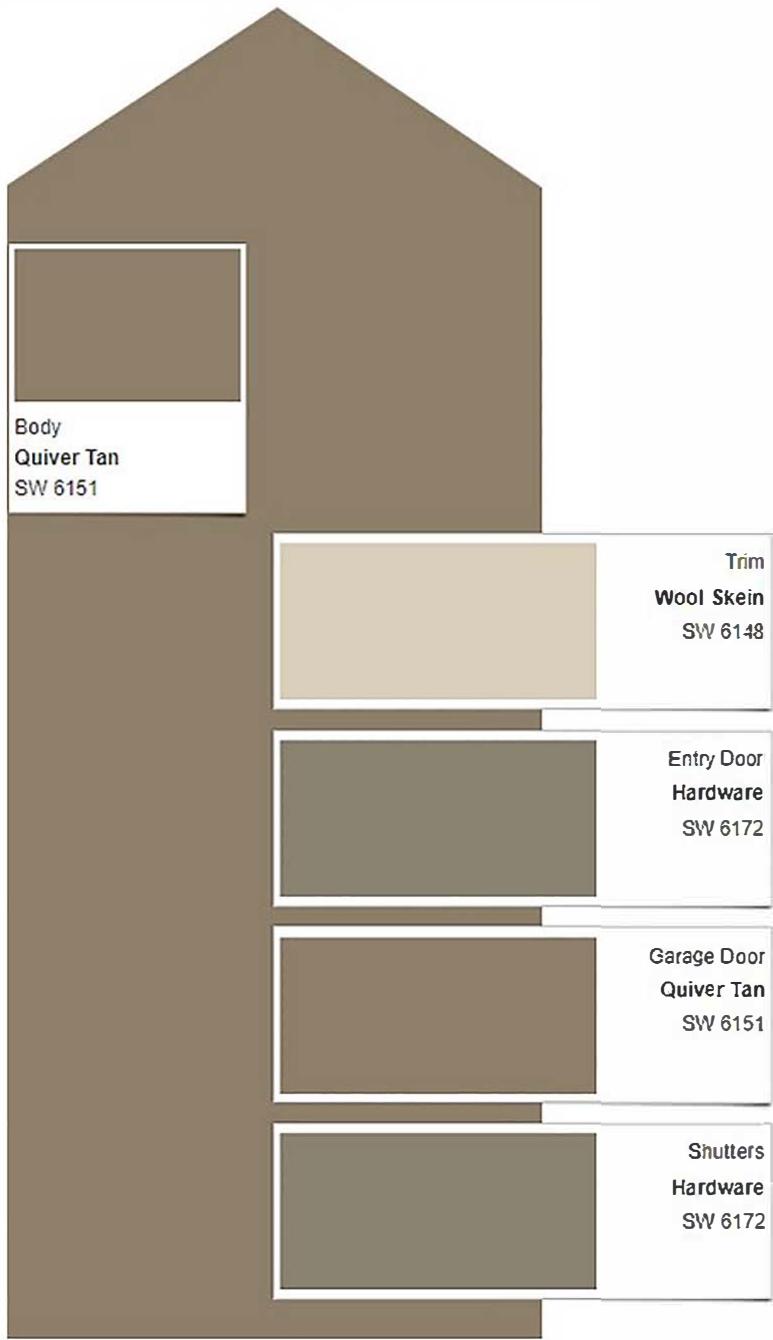

## **Approved Home Color Chart**

**2023**

Body  
Requisite Gray  
SW 7023

Trim  
Pure White  
SW 7005

Accent  
Tranquil  
Aqua  
SW 7611

Body  
Restrained Gold  
SW 6129

Trim  
Baguette  
SW 6123

Front Door &  
Shutters  
Rookwood Terra  
Cotta  
SW 2803

Body  
**Mild Blue**  
SW 6533

Trim  
**Pure White**  
SW 7005

Accent Grays  
**Harbor**  
SW 6236

Body  
**Perfect Greige**  
SW 6073

Accent  
**Naval**  
SW 6244

Trim  
**Pure White**  
SW 7005

Body  
**Silvermist**  
SW 7621

Trim  
**Pure White**  
SW 7005

Accent  
**Chamois**  
SW 6131

Body Comfort  
**Gray SW**  
6205

Accent  
**Retreat**  
SW 6207

Trim  
**Creamy**  
SW 7012

Body  
**Mannered Gold**  
SW 6130

Trim  
**Ivoire**  
SW 6127

Front Door &  
Shutters  
**Rookwood Dark Green**  
SW 2816

Body  
**Smokey Topaz**  
SW 6117

Trim  
**Leather Bound**  
SW 6118

Front Door &  
Shutters  
**Roycroft Bottle Green**  
SW 2847

Body  
Roman Column  
SW 7562