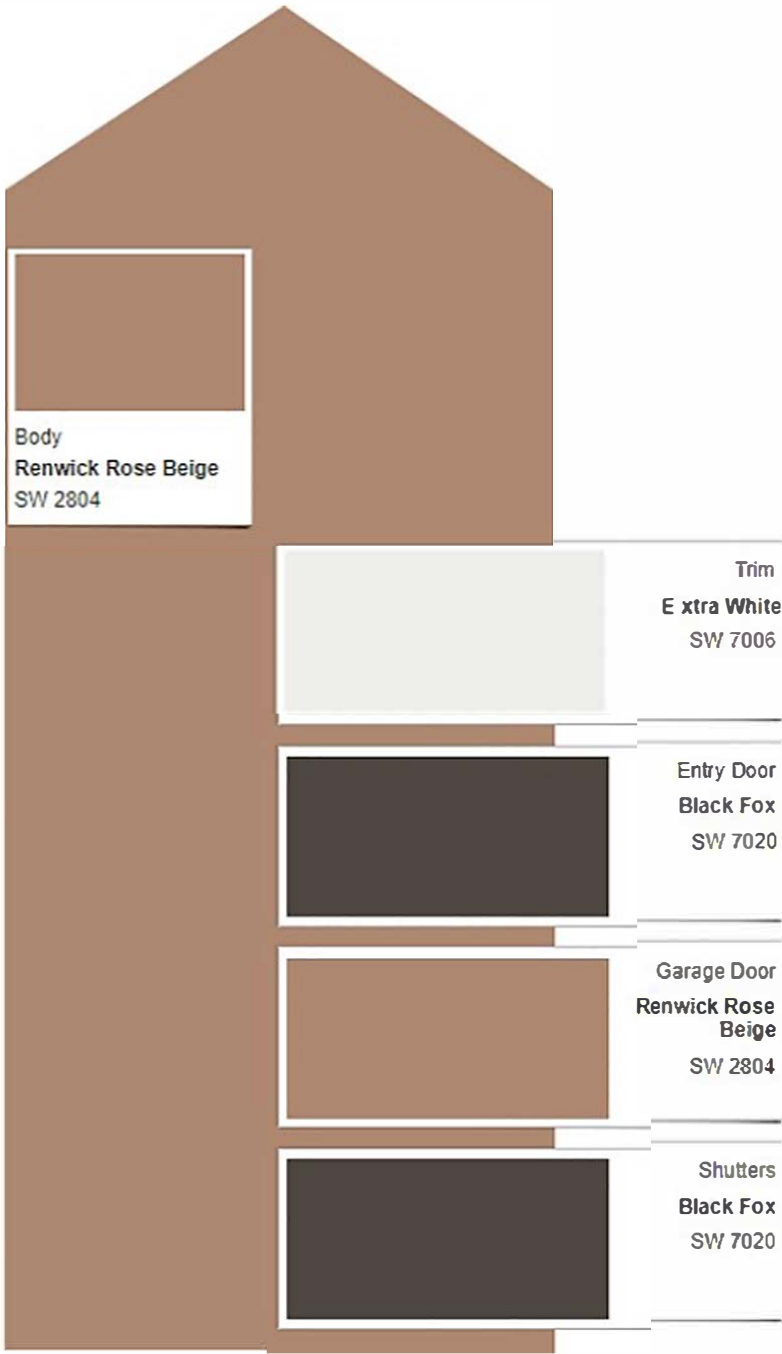

## **Approved Home Color Chart**

**2023**

Body  
Requisite Gray  
SW 7023

Trim  
Pure White  
SW 7005

Accent  
Tranquil  
Aqua  
SW 7611

Body  
Restrained Gold  
SW 6129

Trim  
Baguette  
SW 6123

Front Door &  
Shutters  
Rookwood Terra  
Cotta  
SW 2803

Body  
**Mild Blue**  
SW 6533

Trim  
**Pure White**  
SW 7005

Accent Grays  
**Harbor**  
SW 6236

Body  
**Perfect Greige**  
SW 6073

Accent  
**Naval**  
SW 6244

Trim  
**Pure White**  
SW 7005

Body  
**Silvermist**  
SW 7621

Trim  
**Pure White**  
SW 7005

Accent  
**Chamois**  
SW 6131

Body Comfort  
**Gray SW**  
6205

Accent  
**Retreat**  
SW 6207

Trim  
**Creamy**  
SW 7012

Body  
**Mannered Gold**  
SW 6130

Trim  
**Ivoire**  
SW 6127

Front Door &  
Shutters  
**Rookwood Dark Green**  
SW 2816

Body  
**Smokey Topaz**  
SW 6117

Trim  
**Leather Bound**  
SW 6118

Front Door &  
Shutters  
**Roycroft Bottle Green**  
SW 2847

Body  
Roman Column  
SW 7562