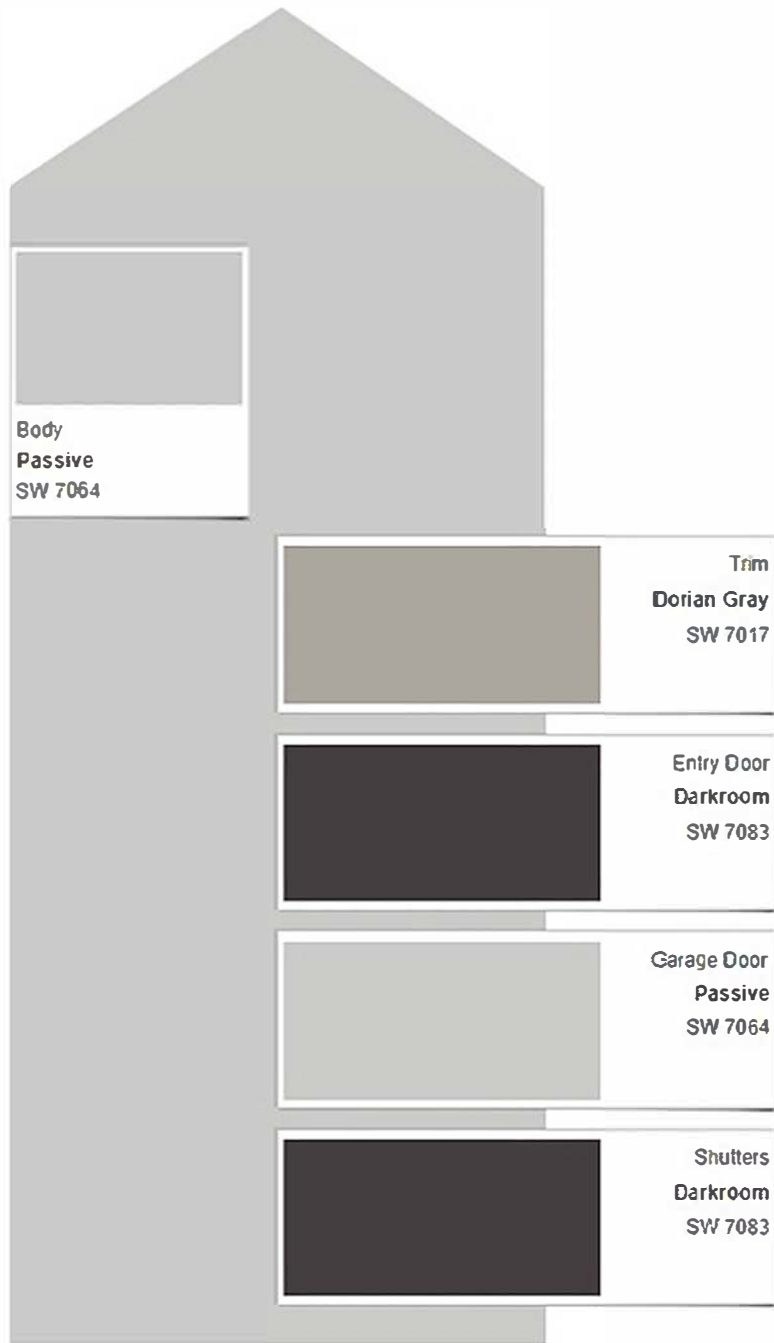

## **Approved Home Color Chart**

**2023**

Body  
Requisite Gray  
SW 7023

Trim  
Pure White  
SW 7005

Accent  
Tranquil  
Aqua  
SW 7611

Body  
Restrained Gold  
SW 6129

Trim  
Baguette  
SW 6123

Front Door &  
Shutters  
Rookwood Terra  
Cotta  
SW 2803

Body  
**Mild Blue**  
SW 6533

Trim  
**Pure White**  
SW 7005

Accent Grays  
**Harbor**  
SW 6236

Body  
**Perfect Greige**  
SW 6073

Accent  
**Naval**  
SW 6244

Trim  
**Pure White**  
SW 7005

Body  
**Silvermist**  
SW 7621

Trim  
**Pure White**  
SW 7005

Accent  
**Chamois**  
SW 6131

Body Comfort  
**Gray SW**  
6205

Accent  
**Retreat**  
SW 6207

Trim  
**Creamy**  
SW 7012

Body  
**Mannered Gold**  
SW 6130

Trim  
**Ivoire**  
SW 6127

Front Door &  
Shutters  
**Rookwood Dark Green**  
SW 2816

Body  
**Smokey Topaz**  
SW 6117

Trim  
**Leather Bound**  
SW 6118

Front Door &  
Shutters  
**Roycroft Bottle Green**  
SW 2847

Body  
Roman Column  
SW 7562